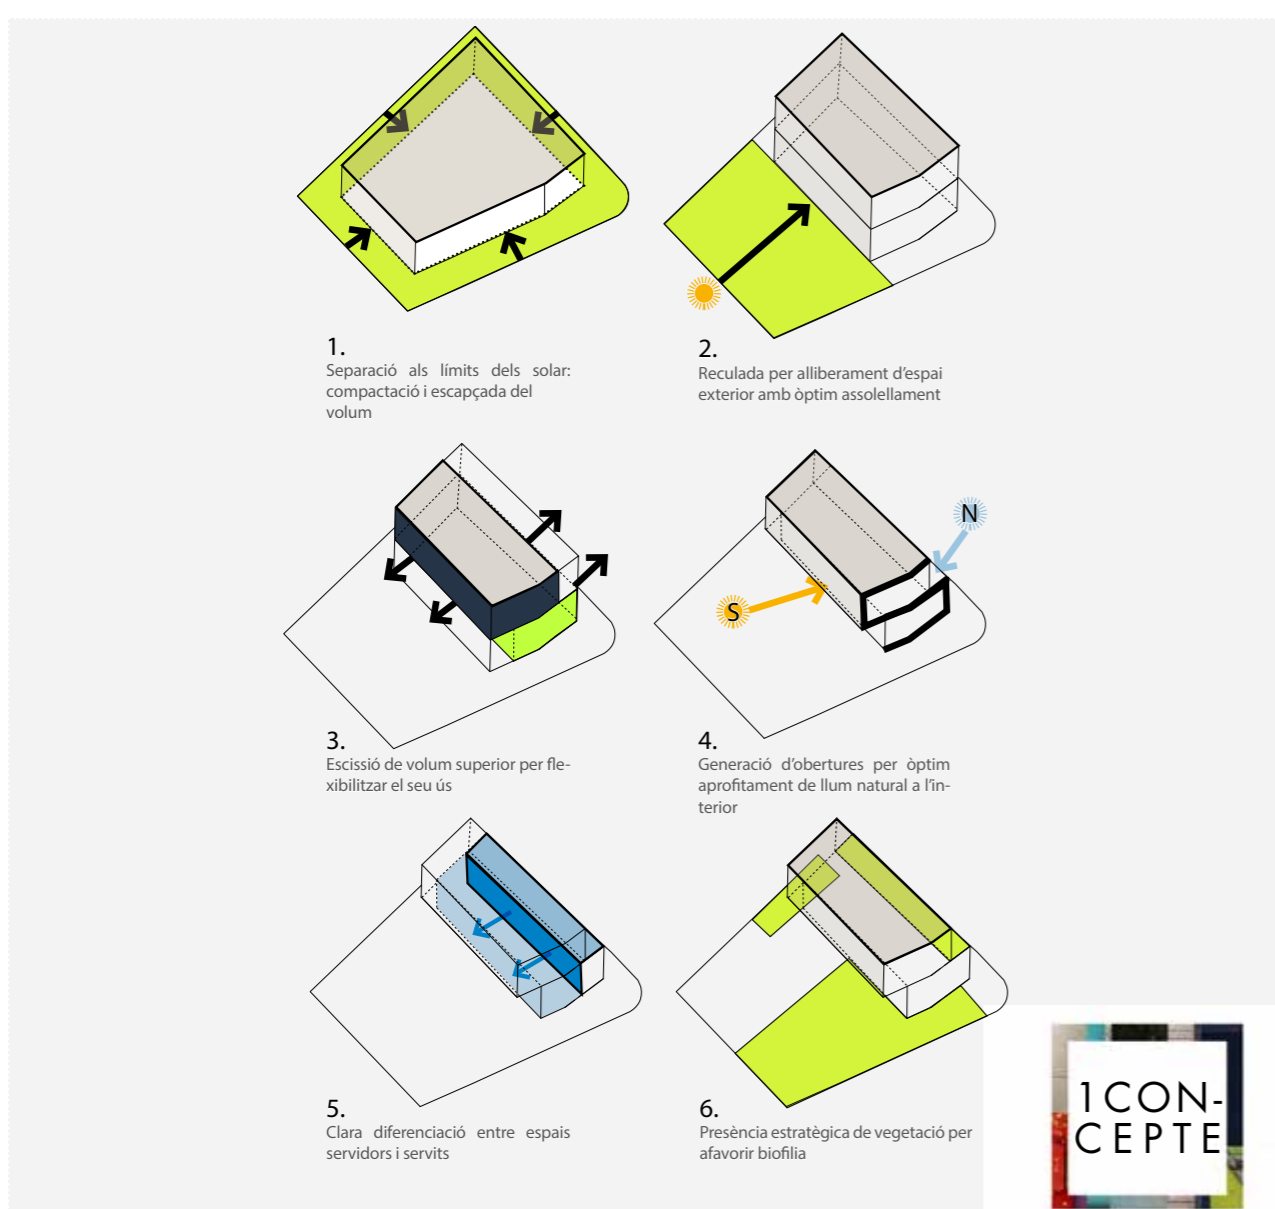

Mostra
d'Arquitectura
Catalana

Maresme

5a
Edició
2014 -2016

Col·legi d'Arquitectes
de Catalunya
Demarcació de Barcelona

Ajuntament
de Mataró

PREMIS
PUIG I
CADAFALCH
2A EDICIÓ

PROJECTE SELECCIONAT

ZHILMA PROTOTYPE

CABRILS

EDIFICIS AMB ÚS RESIDENCIAL. INCLOU EDIFICIS D'HABITATGES UNIFAMILIARS DE PROMOCIÓ PRIVADA.

Arquitectes

EXE Arquitectura Barcelona, S.L.P.
Marc Obradó i Elisabeth Sadurní

Col·laboradors

Oscar Ibáñez, Raül Benitez,
Albert Bestard - AB paisatgistes, L3J - ingenieros

Fotògrafs

Adrià Goula

Promotors

Marc Obradó i Elisabeth Sadurní

Constructor

Zhilma Nova Building, S.A.

Adreça

Carrer Clavells, 12

Memòria

Prefabricació, flexibilitat, sostenibilitat, confort i biofilia són les premisses generadores d'aquest edifici modular.

Les ajustades dimensions del solar han motivat la situació de la volumetria i l'absència de tanca perimetral, amplificant les visuals de l'exterior i optimitzant els espais resultants.

El programa funcional – habitatge i despatx professional- es desenvolupa en 2 plantes formades per 10 mòduls prefabricats. La manera com s'han disposat respon a la lògica del muntatge industrial i modular.

El volum resultant és compacte amb l'única vibració que sobre la façana fa la llum solar. La xapa ondulada microperforada utilitzada provoca matisos en les ombres i ofereix transparències que desmaterialitzen el conjunt.

Els materials emprats han estat escollits valorant positivament la proximitat en la seva fabricació i capacitat de reciclatge, reduint l'empremta sobre el medi.

Els sistemes de l'edifici –actius/passius- han permès que el seu consum energètic sigui pròxim a zero.