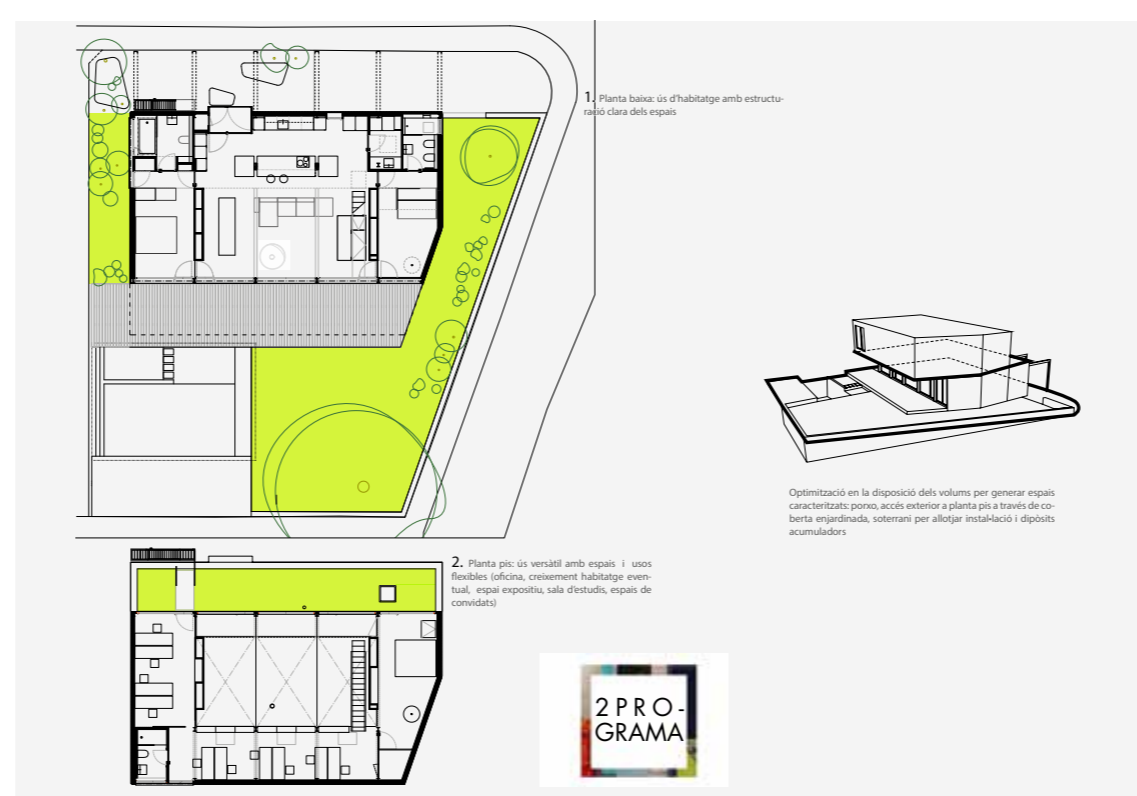

Mostra
d'Arquitectura
Catalana

Maresme

5a
Edició
2014 -2016

Col·legi d'Arquitectes
de Catalunya
Demarcació de Barcelona

Ajuntament
de Mataró

PREMIS
PUIG I
CADAFALCH
2A EDICIÓ

PROJECTE SELECCIONAT

ZHILMA PROTOTYPE

CABRILS

EDIFICIS AMB ÚS RESIDENCIAL. INCLOU EDIFICIS D'HABITATGES UNIFAMILIARS DE PROMOCIÓ PRIVADA.

Arquitectes

EXE Arquitectura Barcelona, S.L.P.
Marc Obradó i Elisabeth Sadurní

Col·laboradors

Oscar Ibáñez, Raül Benitez,
Albert Bestard - AB paisatgistes, L3J - ingenieros

Fotògrafs

Adrià Goula

Promotors

Marc Obradó i Elisabeth Sadurní

Constructor

Zhilma Nova Building, S.A.

Adreça

Carrer Clavells, 12

Memòria

Prefabricació, flexibilitat, sostenibilitat, confort i biofilia són les premisses generadores d'aquest edifici modular.

Les ajustades dimensions del solar han motivat la situació de la volumetria i l'absència de tanca perimetral, amplificant les visuals de l'exterior i optimitzant els espais resultants.

El programa funcional – habitatge i despatx professional- es desenvolupa en 2 plantes formades per 10 mòduls prefabricats. La manera com s'han disposat respon a la lògica del muntatge industrial i modular.

El volum resultant és compacte amb l'única vibració que sobre la façana fa la llum solar. La xapa ondulada microperforada utilitzada provoca matisos en les ombres i ofereix transparències que desmaterialitzen el conjunt.

Els materials emprats han estat escollits valorant positivament la proximitat en la seva fabricació i capacitat de reciclatge, reduint l'empremta sobre el medi.

Els sistemes de l'edifici –actius/passius- han permès que el seu consum energètic sigui pròxim a zero.